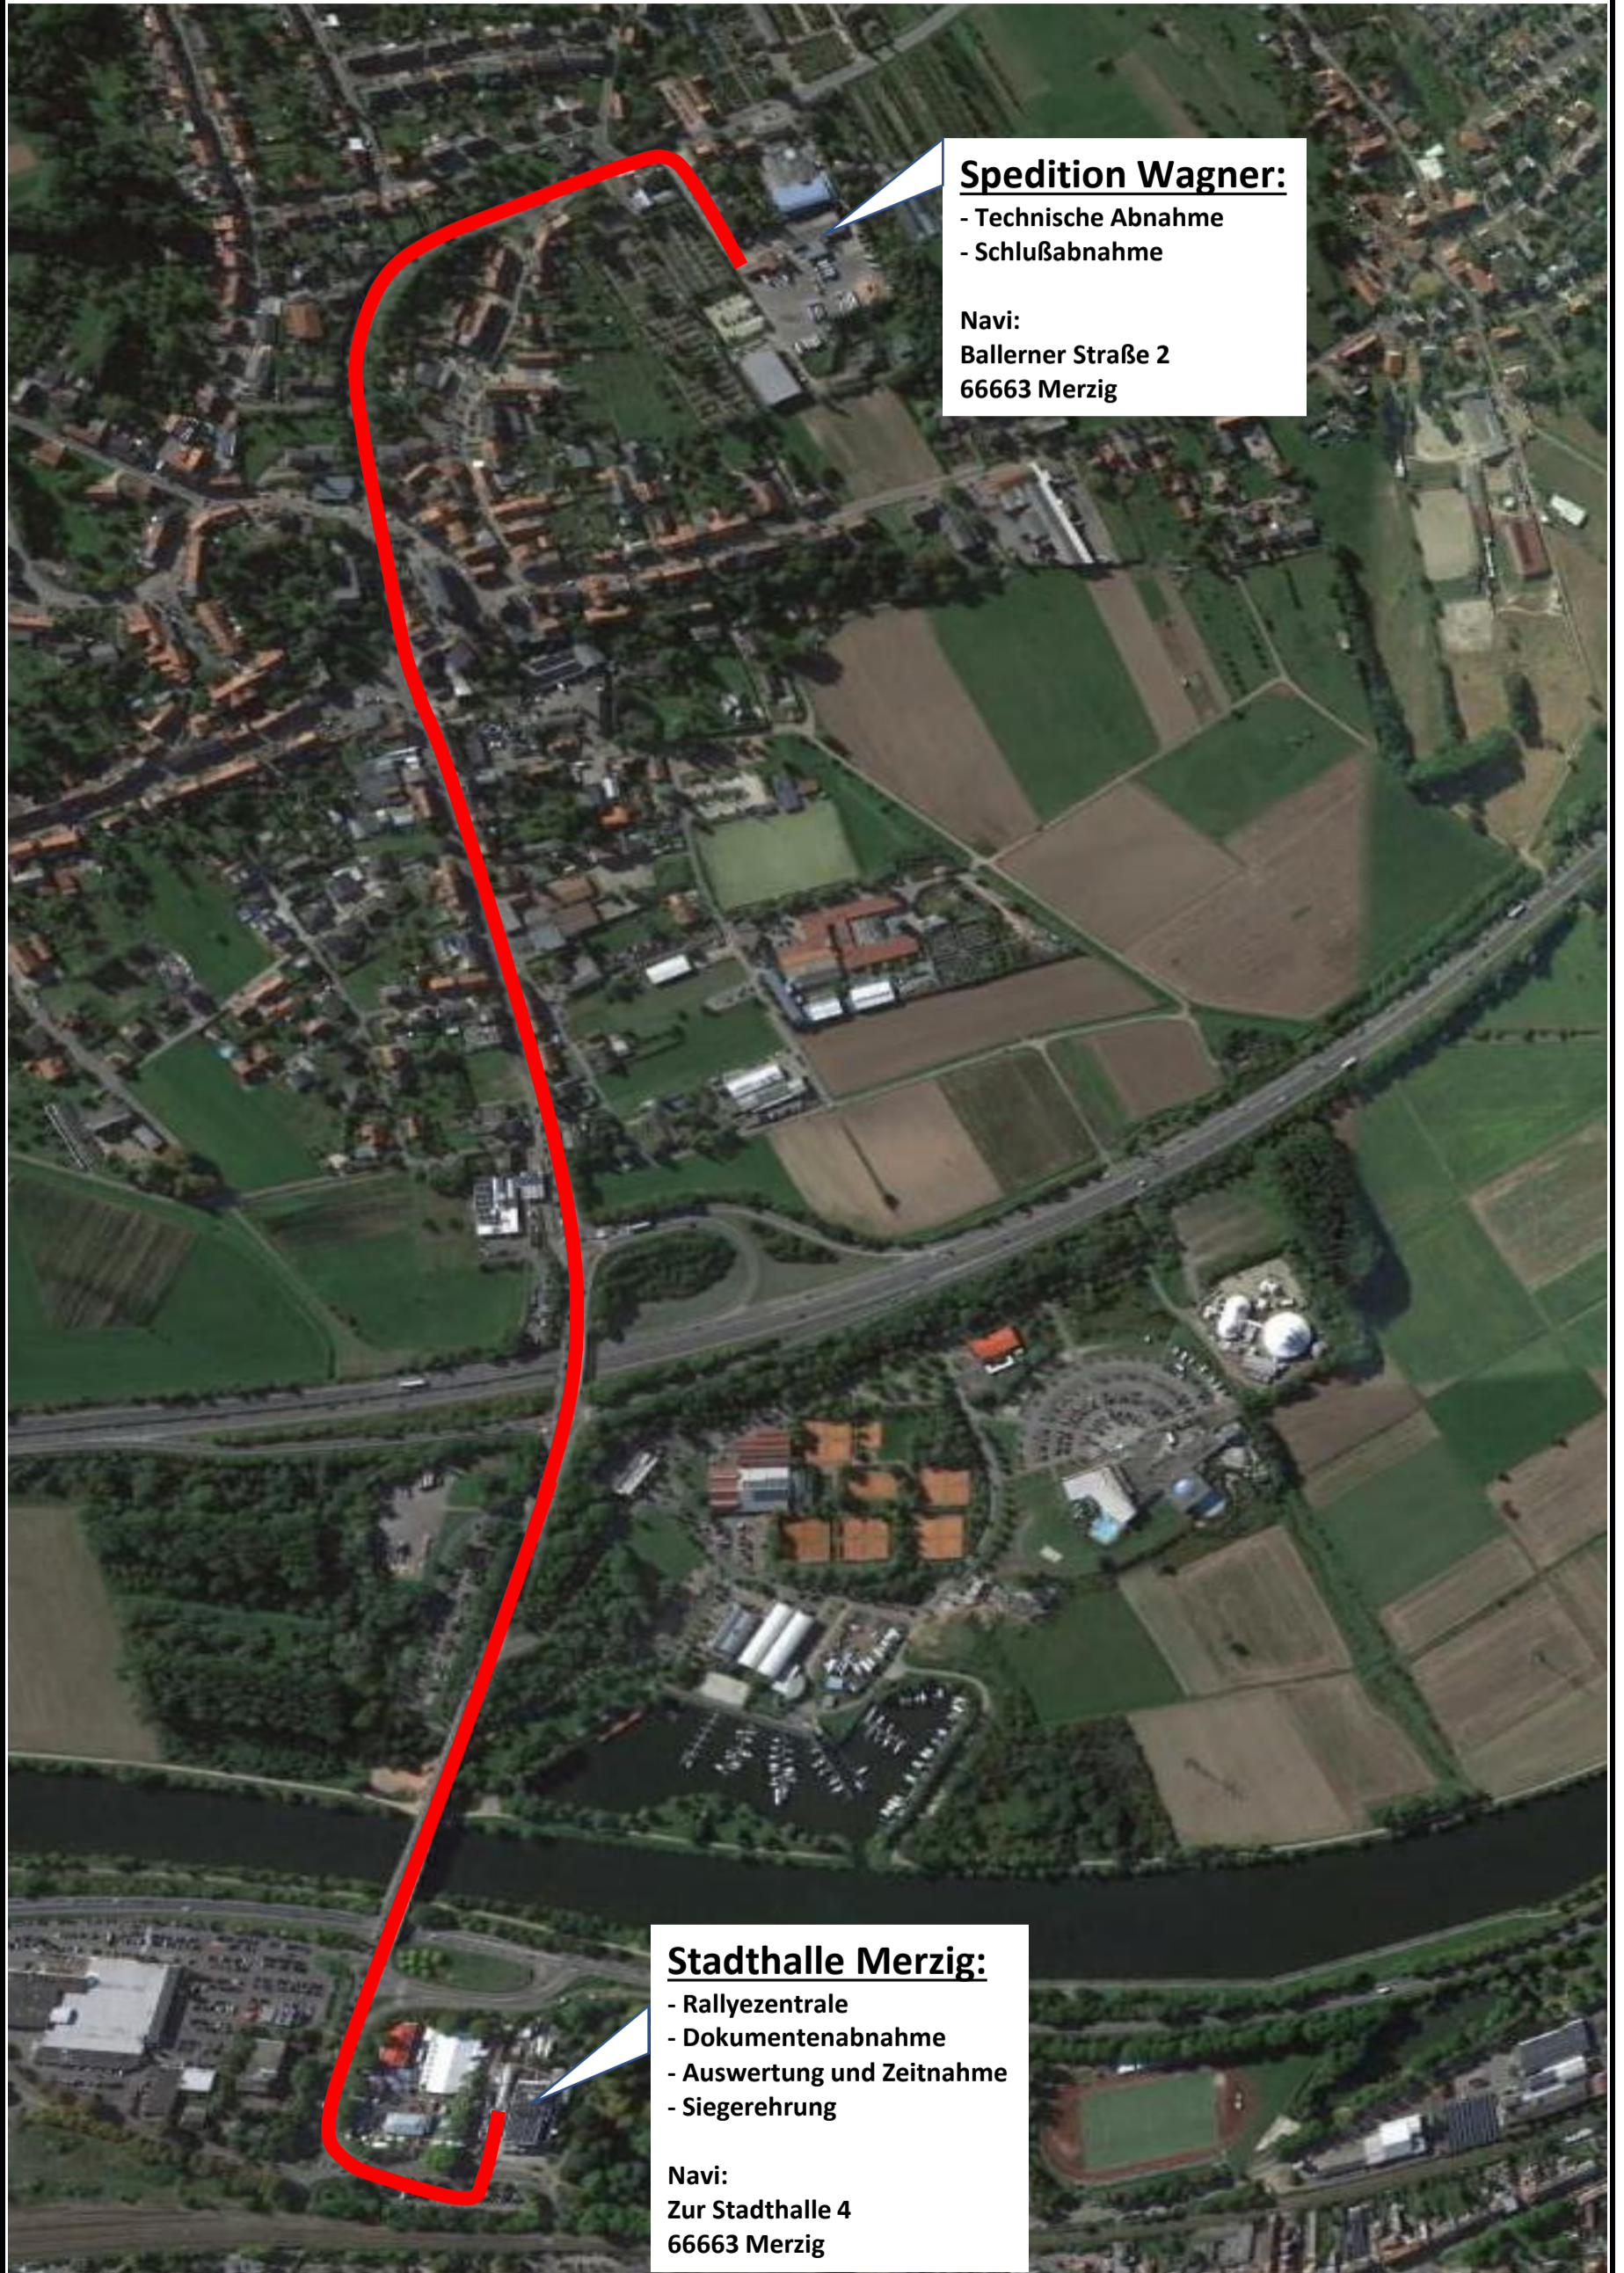

Technische Abnahme

Spedition Wagner:

- Technische Abnahme
- Schlußabnahme

Navi:

Ballerner Straße 2
66663 Merzig

Stadthalle Merzig:

- Rallyezentrale
- Dokumentenabnahme
- Auswertung und Zeitnahme
- Siegerehrung

Navi:

Zur Stadthalle 4
66663 Merzig